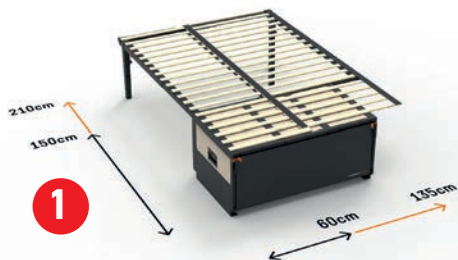

Malle Mini CAMPINAMBULLE

Le kit d'aménagement amovible Bohème Mini permet de cuisiner, manger et dormir dans son véhicule de tous les jours. Il se place dans le coffre de tous les modèles de 4x4, breaks crossovers, ludospaces, vans, fourgons et permet de conserver les 5 places assises.

La couchette est modulable pour 1 ou 2 personnes. Elle est réglable en largeur de 60 cm à 120 cm, en longueur de 150 cm à 200 cm, et en hauteur de 35 cm à 50 cm.

Inclus dans la malle :

- Un réchaud 1 feu à cartouche gaz
- Un pare flamme
- Une planche à découper

Dimensions : 87,5 x 65,5 x 35 cm

Dimensions table : 82 x 50 cm

2160€ **1990€**
Configuration 1
(Réf. A0015095)

2655€ **2490€**
Configuration 2
(Réf. A0015096)

3055€ **2850€**
Configuration 3
(Réf. A0015097)