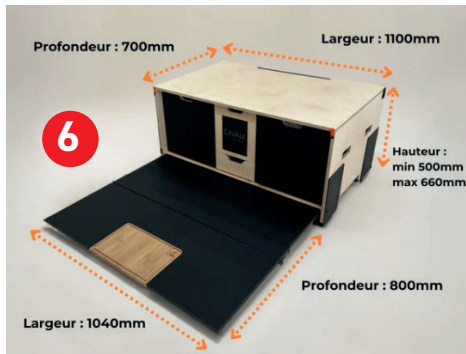

Extérieur

Malle Cavale CAMPINAMBULLE

Adaptée à vos besoins et à vos envies, la malle Cavale s'intègre parfaitement dans le coffre de tous les ludospaces, vans et fourgons, tout en conservant les 5 places assises. Personnalisez votre expérience grâce aux options variées: un tiroir frigo pour garder vos aliments au frais, une couchette confortable pour vos nuits, un point d'eau pratique ou encore une glacière à insérer à la place du compartiment de droite.

Inclus dans la malle :

- Un réchaud 1 feu à cartouche gaz
- Un pare flamme
- Une planche à découper

Dimensions : 110 x 70 x 50 cm

Dimensions table : 105 x 82 cm

3775 € ~~3490 €~~

Configuration 1

(Réf. A0015089)

4180 € ~~3790 €~~

Configuration 4

(Réf. A0015092)

3955 € ~~3690 €~~

Configuration 2

(Réf. A0015090)

4475 € ~~3990 €~~

Configuration 5

(Réf. A0015093)

3755 € ~~3490 €~~

Configuration 3

(Réf. A0015091)

4070 € ~~3790 €~~

Configuration 6

(Réf. A0015094)