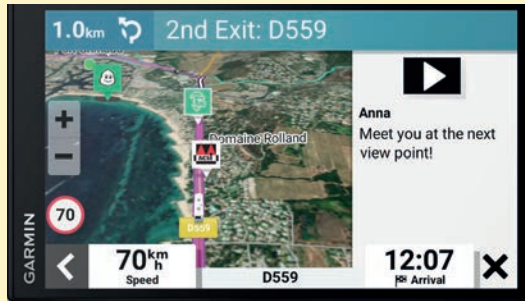

Il est également possible d'enregistrer plusieurs profils de véhicules. Voyagez en toute sécurité en couplant votre GPS à votre smartphone compatible Bluetooth® pour les appels mains libres, les notifications et profitez des instructions vocales de navigation directement avec le son stéréo de votre camping-car. Utilisez l'assistant vocal pour plus de praticité tout en gardant les mains sur le volant.

Mises à jour sans fil : Le Wi-Fi intégré facilite la mise à jour de vos cartes et logiciels sans utiliser d'ordinateur.

Option : caméra de recul sans fil Garmin BC50 (vendue séparément).

Inclus : 1 GPS Camper 795 avec Guide Vert MICHELIN, 1 support ventouse, 1 câble d'alimentation 12v de type allume-cigare, 1 adaptateur CLA, 1 disque adhésif tableau de bord et 1 documentation.

Poids : 240 g - (Réf 010-02747-16)

440 € **399 €**